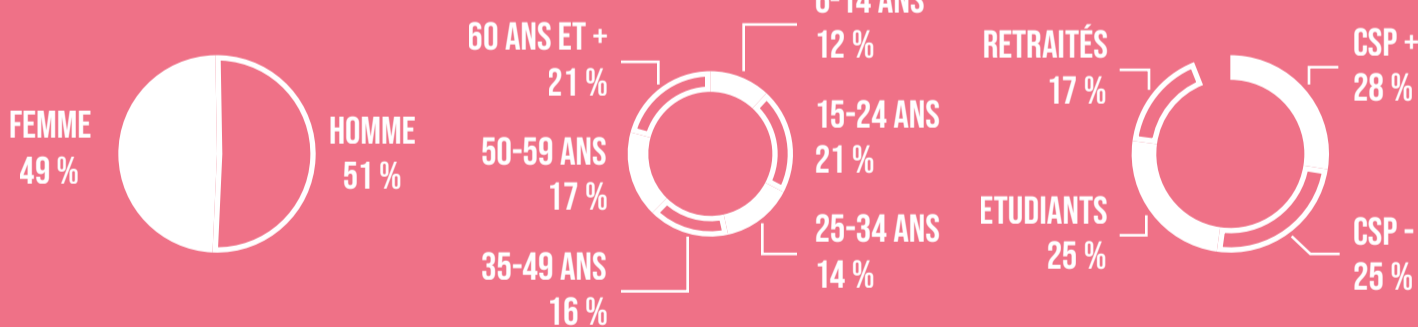

SITUÉ AU COEUR DE LA VILLE, LE CINÉMA GAUMONT NANTES ACCUEILLE LES SPECTATEURS 365 JOURS PAR AN POUR LEUR FAIRE VIVRE DES ÉMOTIONS INTENSÉMENT.

PROFIL DES SPECTATEURS PATHÉ GAUMONT

COMMUNIQUER AU CINÉMA C'EST TOUCHER UNE CIBLE ACTIVE, URBAINE ET AISÉE